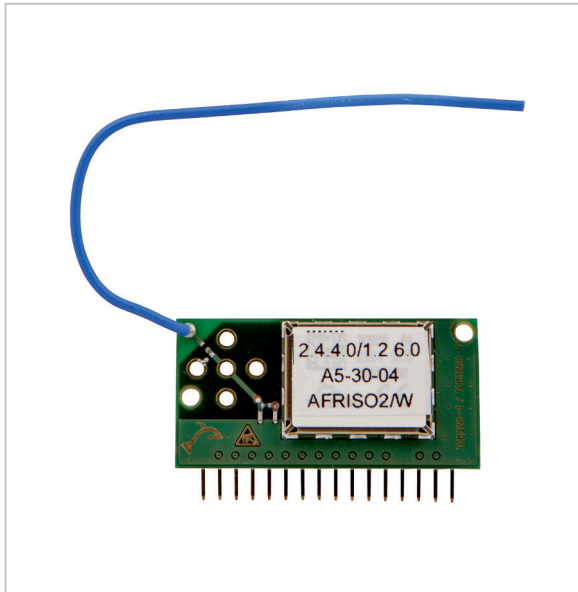

## EnOcean®-Funkmodul TCM 320

### Anwendung

Zur Fernmeldung und einfachen Integration von WATCHDOG-LINE Warngeräten in Smart-Home-Systeme (z. B. AFRISO Smart Home) auf EnOcean®-Funkbasis. Nutzer mit mobilem Endgerät können schnell und direkt resultierende Aufgaben und Maßnahmen aufgrund einer Warnmeldung einleiten oder abarbeiten.

### Ausführungen

	Art.-Nr.
EnOcean®-Funkmodul TCM 320	78082

Blaue Art.-Nr. = Lagerware

### Beschreibung

EnOcean®-Funkmodul für AFRISO-WATCHDOG Warngeräte. Nachträglich aufsteckbar auf Geräteplatinen, die werkseitig mit einem Steckplatz für das EnOcean®-Funkmodul ausgerüstet sind. Integrierbar in alle AFRISO Produkte mit Kennzeichnung „EnOcean-ready“ auf dem Frontschild.