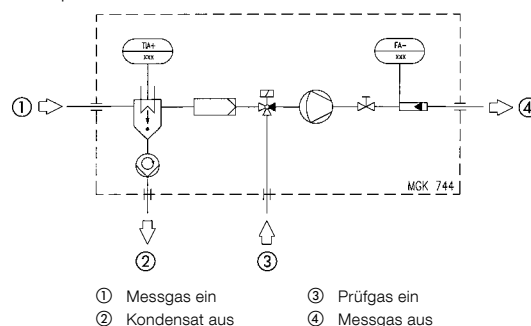

Messgasaufbereitung MGK 744

- **Kompakte Ausführung im ½ 19"-Gehäuse**
- **Als tragbare oder stationäre Messgasaufbereitung geeignet**

Gaslaufplan MGK 744

Anwendung Für Gasanalyseeinrichtungen, die für den Messvorgang eine Gasprobe ansaugen. Speziell für Messungen, die über einen längeren Zeitraum oder kontinuierlich durchgeführt werden und bei denen mit Verschmutzung und/oder Kondensatanfall zu rechnen ist. Entscheidend für genaue und reproduzierbare Messergebnisse.

Beschreibung Kompakte, tragbare und stationäre Messgasaufbereitung im ½ 19"-Gehäuse (Kassette) mit fest eingebautem Peltiergaskühler, der das Messgas unabhängig von Ansaug- und Umgebungstemperatur auf 5 °C abkühlt. Mit Schlauchpumpe zur automatischen Kondensatabfuhr, Messgaspumpe, Feinstaubfilter sowie Durchflussmesser mit Nadelventil. Die Messgasaufbereitung ist mit einer Statusanzeige für die Erkennung der Betriebszustände des Kühlers sowie einem zusätzlichen Hauptschalter für die Messgaspumpe versehen.

- Messgaskühlung: Auf 5 °C mit Peltiergaskühler
- Messgasfiltration: Feinstaubfilter
- Messgasdurchfluss: Durchflusseinstellung mit Rotameter und Nadelventil
- Messgasförderung: Messgaspumpe
- Kondensatförderung: Kondensatabfuhr mit Schlauchpumpe

Klemmringverschraubung Ø 4 x 1 mm

Mediumberührte Teile

Duranglas, PA, PC, Viton®

Versorgungsspannung

AC 230 V/50 Hz, 60 VA

Gehäuse

½ 19"-Gehäuse 3 HE
B x H x T: 213 x 128 x 255 mm
Gewicht: Ca. 3,5 kg
Schutzart: IP 20 (EN 60529)