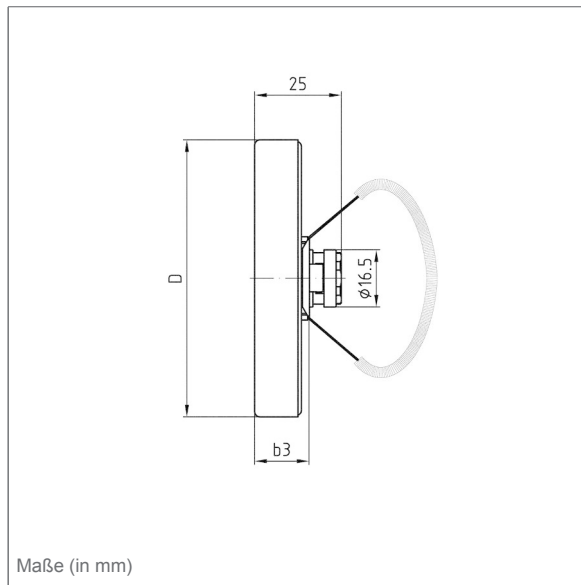

### Technische Daten

**Nenngröße**

63 – 80

**Messelement**

Bimetallspirale

**Genauigkeitsklasse**

2 (EN 13190)

**Anzeigebereiche °C**

### Standardausführung

**Anschluss**

ATH ø S: Universalschelle, für Rohre 3/8" bis 1½"  
 ATH ø F: Wärmeleitblech mit Befestigungsfeder, für Rohre 3/8" bis 1½"  
 ATH ø M: 2 x Haftmagnet ø 20 mm

**Gehäuse**

## Technische Zeichnungen

**Anschluss axial, mit Universalschelle für Rohre 3/4" bis 1 1/2"**

**Maße (mm)**

| NG | D  | b3 |
|----|----|----|
| 63 | 63 | 15 |

**Anschluss axial, mit Befestigungsfedern**

**Maße (mm)**

| NG | D  | b3 |
|----|----|----|
| 63 | 63 | 15 |
| 80 | 80 | 15 |

**Anschluss axial, mit Haftmagneten**

**Maße (mm)**

| NG | D  | b3 |
|----|----|----|
| 63 | 63 | 15 |
| 80 | 80 | 15 |