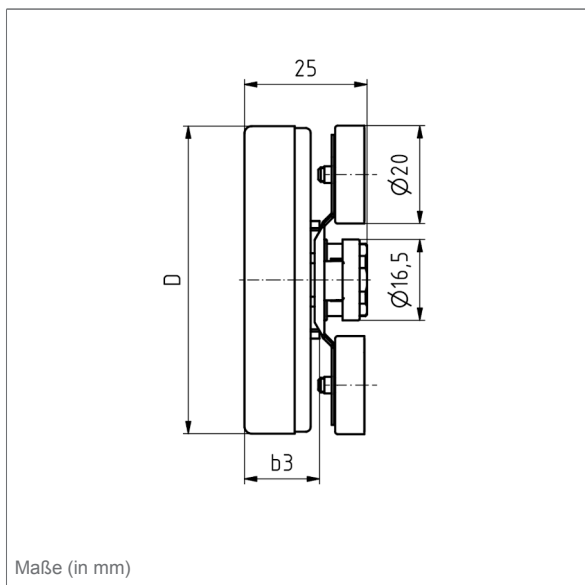

### Technische Daten

**Nenngröße**

63 – 80

**Messelement**

Bimetallspirale

**Genauigkeitsklasse**

2 (EN 13190)

**Anzeigebereiche °C**

### Standardausführung

**Anschluss**

ATH ø S: Universalschelle, für Rohre 3/8" bis 1½"  
 ATH ø F: Wärmeleitblech mit Befestigungsfeder, für Rohre 3/8" bis 1½"  
 ATH ø M: 2 x Haftmagnet ø 20 mm

**Gehäuse**

## Technische Zeichnungen

**Anschluss axial, mit Universalschelle für Rohre 3/4" bis 1 1/2"**

**Maße (mm)**

| NG | D  | b3 |
|----|----|----|
| 63 | 63 | 15 |

**Anschluss axial, mit Befestigungsfedern**

**Maße (mm)**

| NG | D  | b3 |
|----|----|----|
| 63 | 63 | 15 |
| 80 | 80 | 15 |

**Anschluss axial, mit Haftmagneten**

**Maße (mm)**

| NG | D  | b3 |
|----|----|----|
| 63 | 63 | 15 |
| 80 | 80 | 15 |