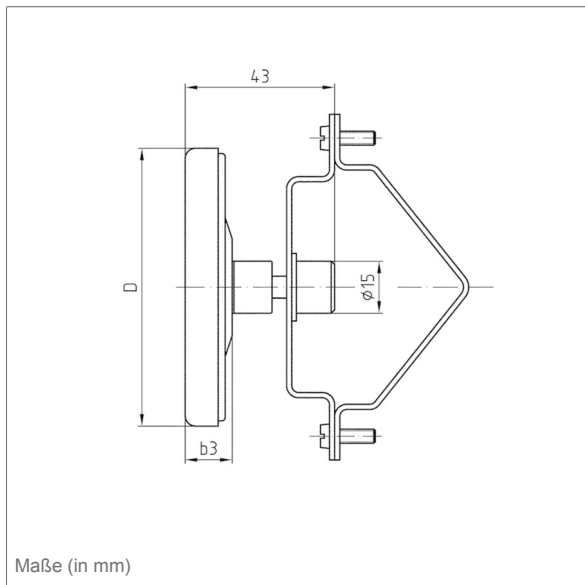

### Technische Daten

**Nenngröße**

63 – 80

**Messelement**

Bimetallspirale

**Genauigkeitsklasse**

2 (EN 13190)

**Anzeigebereiche °C**

### Standardausführung

**Anschluss**

ATH ø S: Universalschelle, für Rohre 3/8" bis 1½"  
 ATH ø F: Wärmeleitblech mit Befestigungsfeder, für Rohre 3/8" bis 1½"  
 ATH ø M: 2 x Haftmagnet ø 20 mm

**Gehäuse**

ATH ø S: Stahlblech, verzinkt  
 ATH ø F: Stahlblech, verzinkt  
 ATH ø M: Kunststoff, schwarz

**Anschlusslage**

Axial

**Übersteckring**

Stahlblech, vernickelt

**Zifferblatt**

Kunststoff, weiß  
 Skalierung schwarz

## Technische Zeichnungen

**Anschluss axial, mit Universalschelle für Rohre 3/4" bis 1 1/2"**

**Maße (mm)**

| NG | D  | b3 |
|----|----|----|
| 63 | 63 | 15 |

**Anschluss axial, mit Befestigungsfedern**

**Maße (mm)**