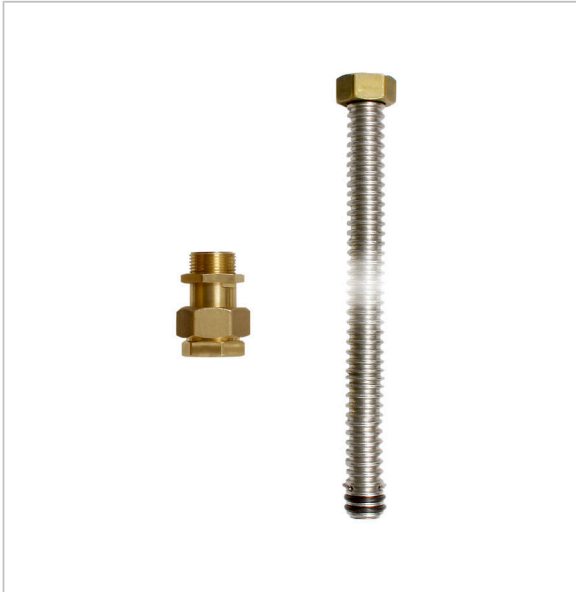

Anschlussset - Solar

Ausführungen

	Art.-Nr.
Anschlussset G $\frac{3}{4}$ für MAG	77904

Blaue Art.-Nr. = Lagerware

Beschreibung

Für Membran-Ausdehnungsgefäße (MAG), passend zur Sicherheitsgruppe für PrimoSol®.

Bestehend aus:

Wandbefestigungswinkel

Wellrohr (500 mm, 1 Überwurfmutter und Dichtungen)

MAG-Montageventil

Befestigungsmaterial

Technische Daten

Anschluss

Wellrohr: Überwurfmutter G $\frac{3}{4}$

Montageventil: G $\frac{3}{4}$

Maße

Wellrohr (L): 500 mm

Winkel (B x L): 220 x 110 mm