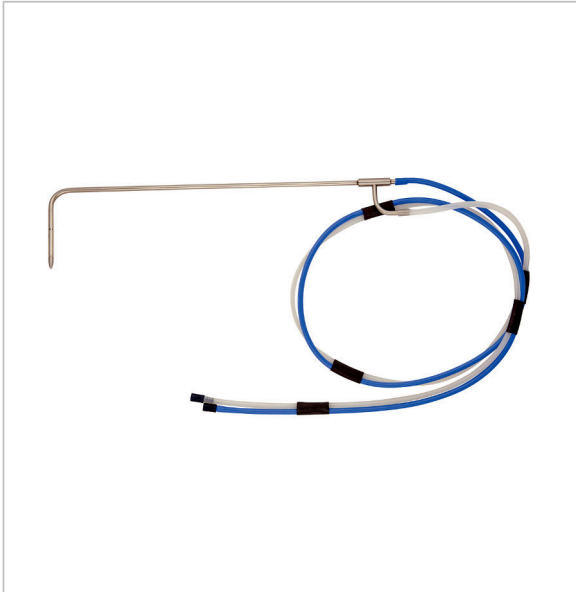

Pitot-Rohre

Ausführungen

	RK	PG	Art.-Nr.
Pitot-Rohr PTR-360 Fühlereinstecktiefe 360 mm	H	4	500238
Pitot-Rohr PTR-460 Fühlereinstecktiefe 460 mm	H	4	500238.1

Blaue Art.-Nr. = Lagerware