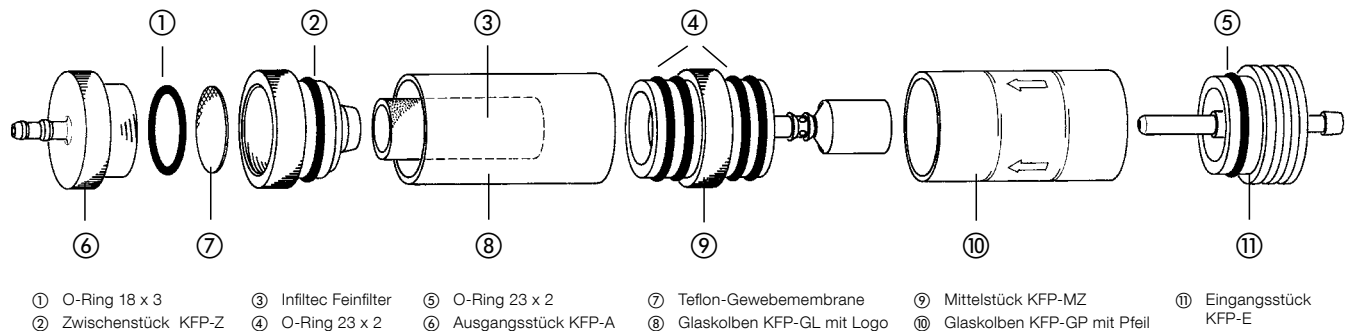

Kondensatfilterpatrone KFP (EUROLYZER STx, MULTILYZER STe/STx)