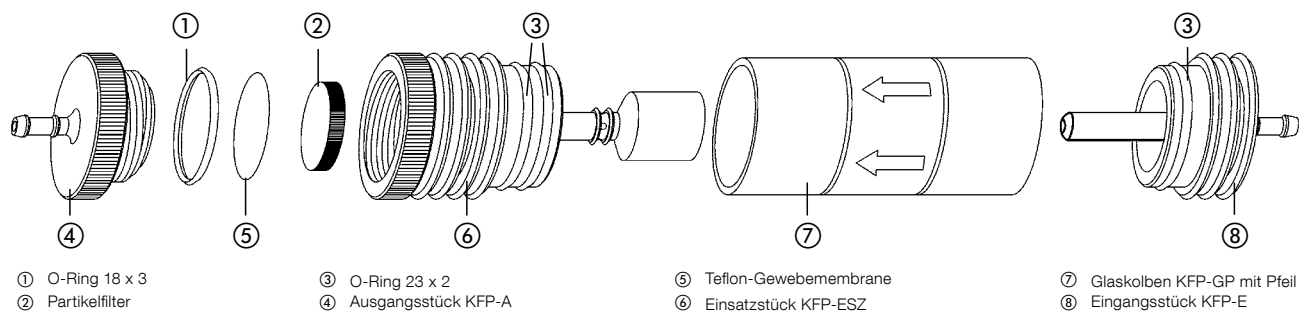

Kondensatfilterpatrone KFP 2P (BLUELYZER ST)

RK: H, PG: 4

	Art.-Nr.	Preis €
Kondensatfilterpatrone KFP	500190	
Kondensatfilterpatrone KFP 2P	500192	
Ersatzteilpaket Gasaufbereitung KFP: 5 x Infiltec-Feinfilter, 5 x Teflonmembranen	500208	
Ersatzteilpaket Gasaufbereitung KFP 2P: 5 x Partikelfilter, 5 x Teflonmembranen	500214	

Ersatzteilverwendung

	Ersatzteilverwendung		Art.-Nr.	Preis €
	KFP	KFP 2P		
O-Ring-Sortiment KFP, Satz sortiert	•	•	511002	
Eingangsstück KFP-E	•	•	520594	
Glaskolben KFP-GP mit Pfeil	•	•	520596	
Mittelstück KFP-MZ mit Zylinder	•		521990	
Zwischenstück KFP-Z	•		520592	
Ausgangsstück KFP-A	•	•	520591	
Glaskolben KFP-GL mit Logo	•		521778	
Teflon-Gewebemembrane, Inhalt 10 Stück	•	•	511004	
Infiltec-Feinfilter, Inhalt 5 Stück	•		511003	
Partikelfilter, Inhalt 5 Stück		•	511009	
Einsatzstück KFP-ESZ mit Zylinder		•	522183